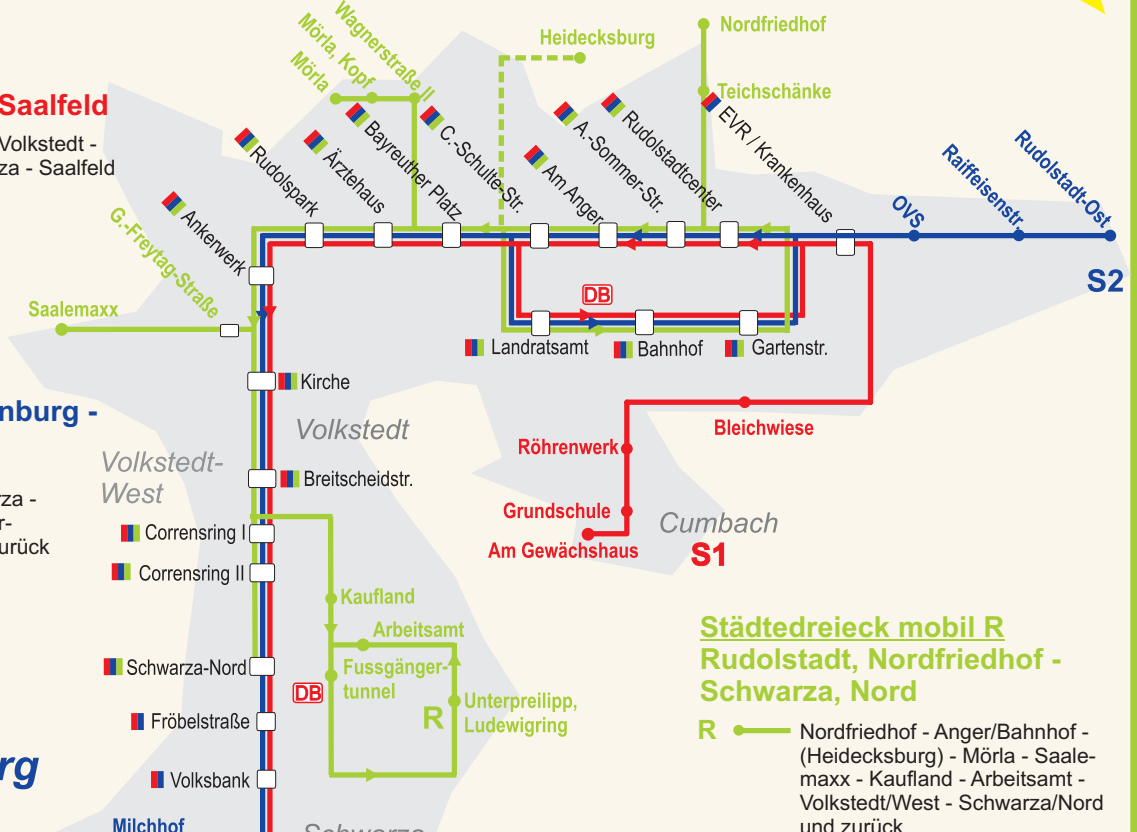

Städtedreieck mobil S 1
Rudolstadt - Schwarza - Saalfeld

S1 — Cumbach - Rudolstadt - Volkstedt - Volkstedt/West - Schwarza - Saalfeld und zurück

Städtedreieck mobil S 2
Rudolstadt - Bad Blankenburg - Unterwirschbach - Saalfeld

S2 — Rudolstadt - Volkstedt - Volkstedt/West - Schwarza - Bad Blankenburg - Unterwirschbach - Saalfeld und zurück

Bad Blankenburg

Rudolstadt

Städtedreieck mobil R
Rudolstadt, Nordfriedhof - Schwarza, Nord

R — Nordfriedhof - Anger/Bahnhof - (Heidecksburg) - Mörla - Saalemaxx - Kaufland - Arbeitsamt - Volkstedt/West - Schwarza/Nord und zurück

Städtedreieck mobil Saalfeld D
Remschütz - Bergfried

D — Remschütz - Bahnhof - Markt - Bergfried und zurück

Städtedreieck mobil Saalfeld A
Saalfeld/Krankenhaus - Gorndorf

A — Krankenhaus - Feengrotten - Markt - Bahnhof - Gorndorf und zurück

Städtedreieck mobil Saalfeld B
Saalfeld, OVS/Gewerbegebiet - Gorndorf