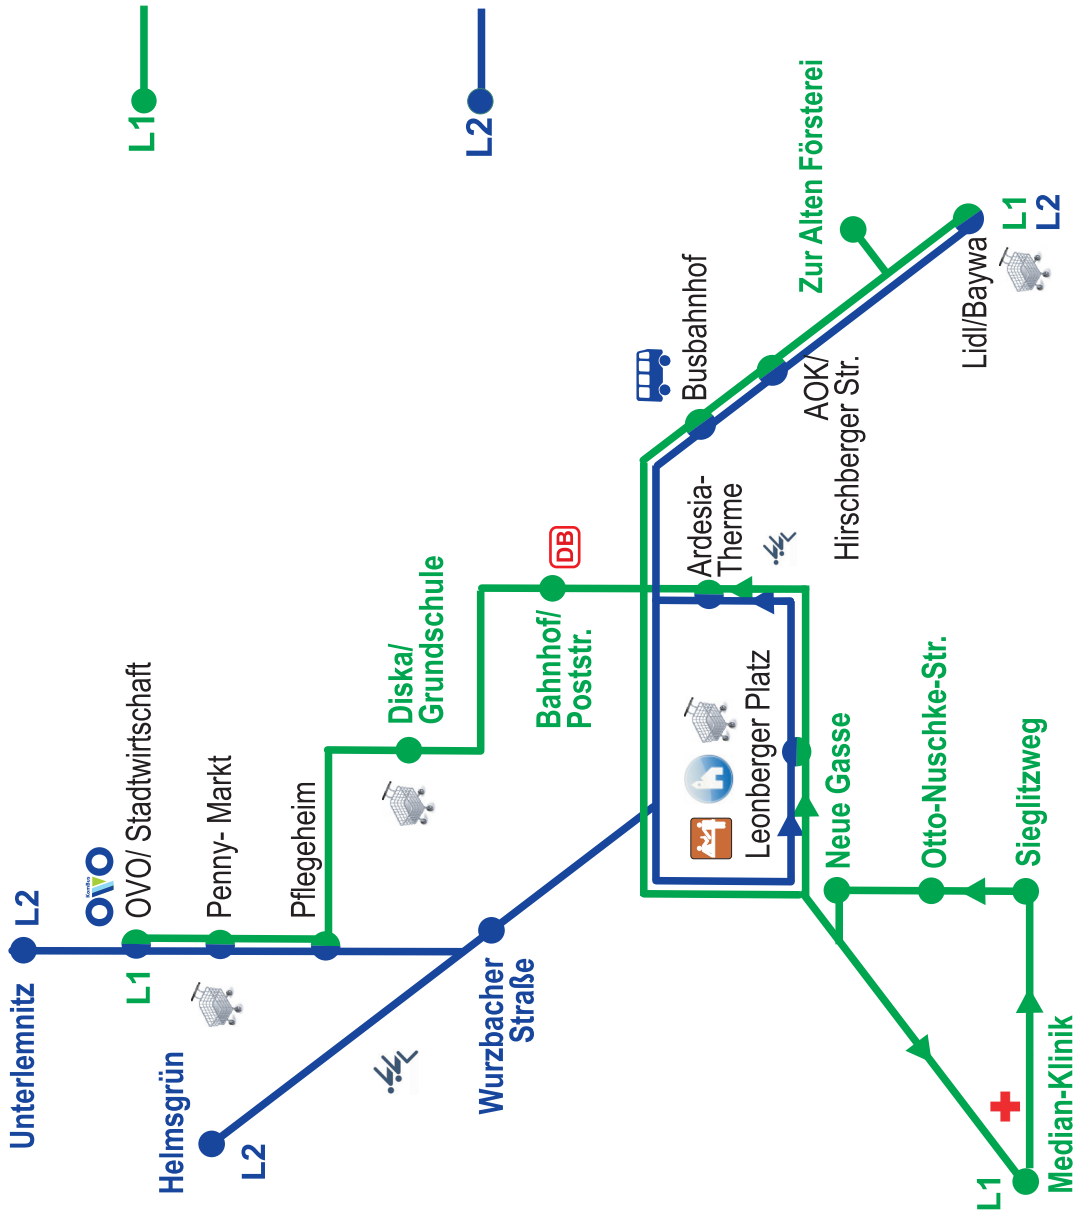

Stadt Bad Lobenstein mobil - Liniennetz

Stadt Bad Lobenstein mobil L1:

LIDL/Baywa - Zur Alten Försterei - AOK - Busbahnhof - Leonberger Platz - ARDESIA-Therme - Poststr./Bahnhof - DISKA-Markt/ Grundschule - Pflegeheim - PENNY-Markt - OVO/ Stadtwirtschaft - PENNY-Markt - Pflegeheim - DISKA-Markt - Poststr./Bahnhof - Leonberger Platz - ARDESIA-Therme - Busbahnhof - Hirschberger Straße - Zur Alten Försterei - LIDL/ Baywa **im Wechsel mit**

LIDL /Baywa - Zur Alten Försterei - AOK - Busbahnhof - Leonberger Platz - ARDESIA-Therme - Median-Klinik - Sieglitzweg - Otto-Nuschke-Straße - Neue Gasse/Bäckerei - Leonberger Platz - ARDESIA-Therme - Busbahnhof - Hirschberger Straße - Zur Alten Försterei - LIDL/ Baywa

Stadt Bad Lobenstein mobil L2:

LIDL/Baywa - AOK - Busbahnhof - Leonberger Platz - ARDESIA-Therme - Wurzbacher Str. - Pflegeheim -PENNY-Markt - OVO/ Stadtwirtschaft - Unterlemnitz - OVO/ Stadtwirtschaft - PENNY-Markt - Pflegeheim - Helmsgrün, Ort und zurück

- Sehenswürdigkeit
- Einkaufsmöglichkeit
- Therme/ Freibad
- Behörde
- Medizinische Versorgungseinrichtung
- Bahnhof
- Servicebüro
- Umstieg zum Regionalverkehr